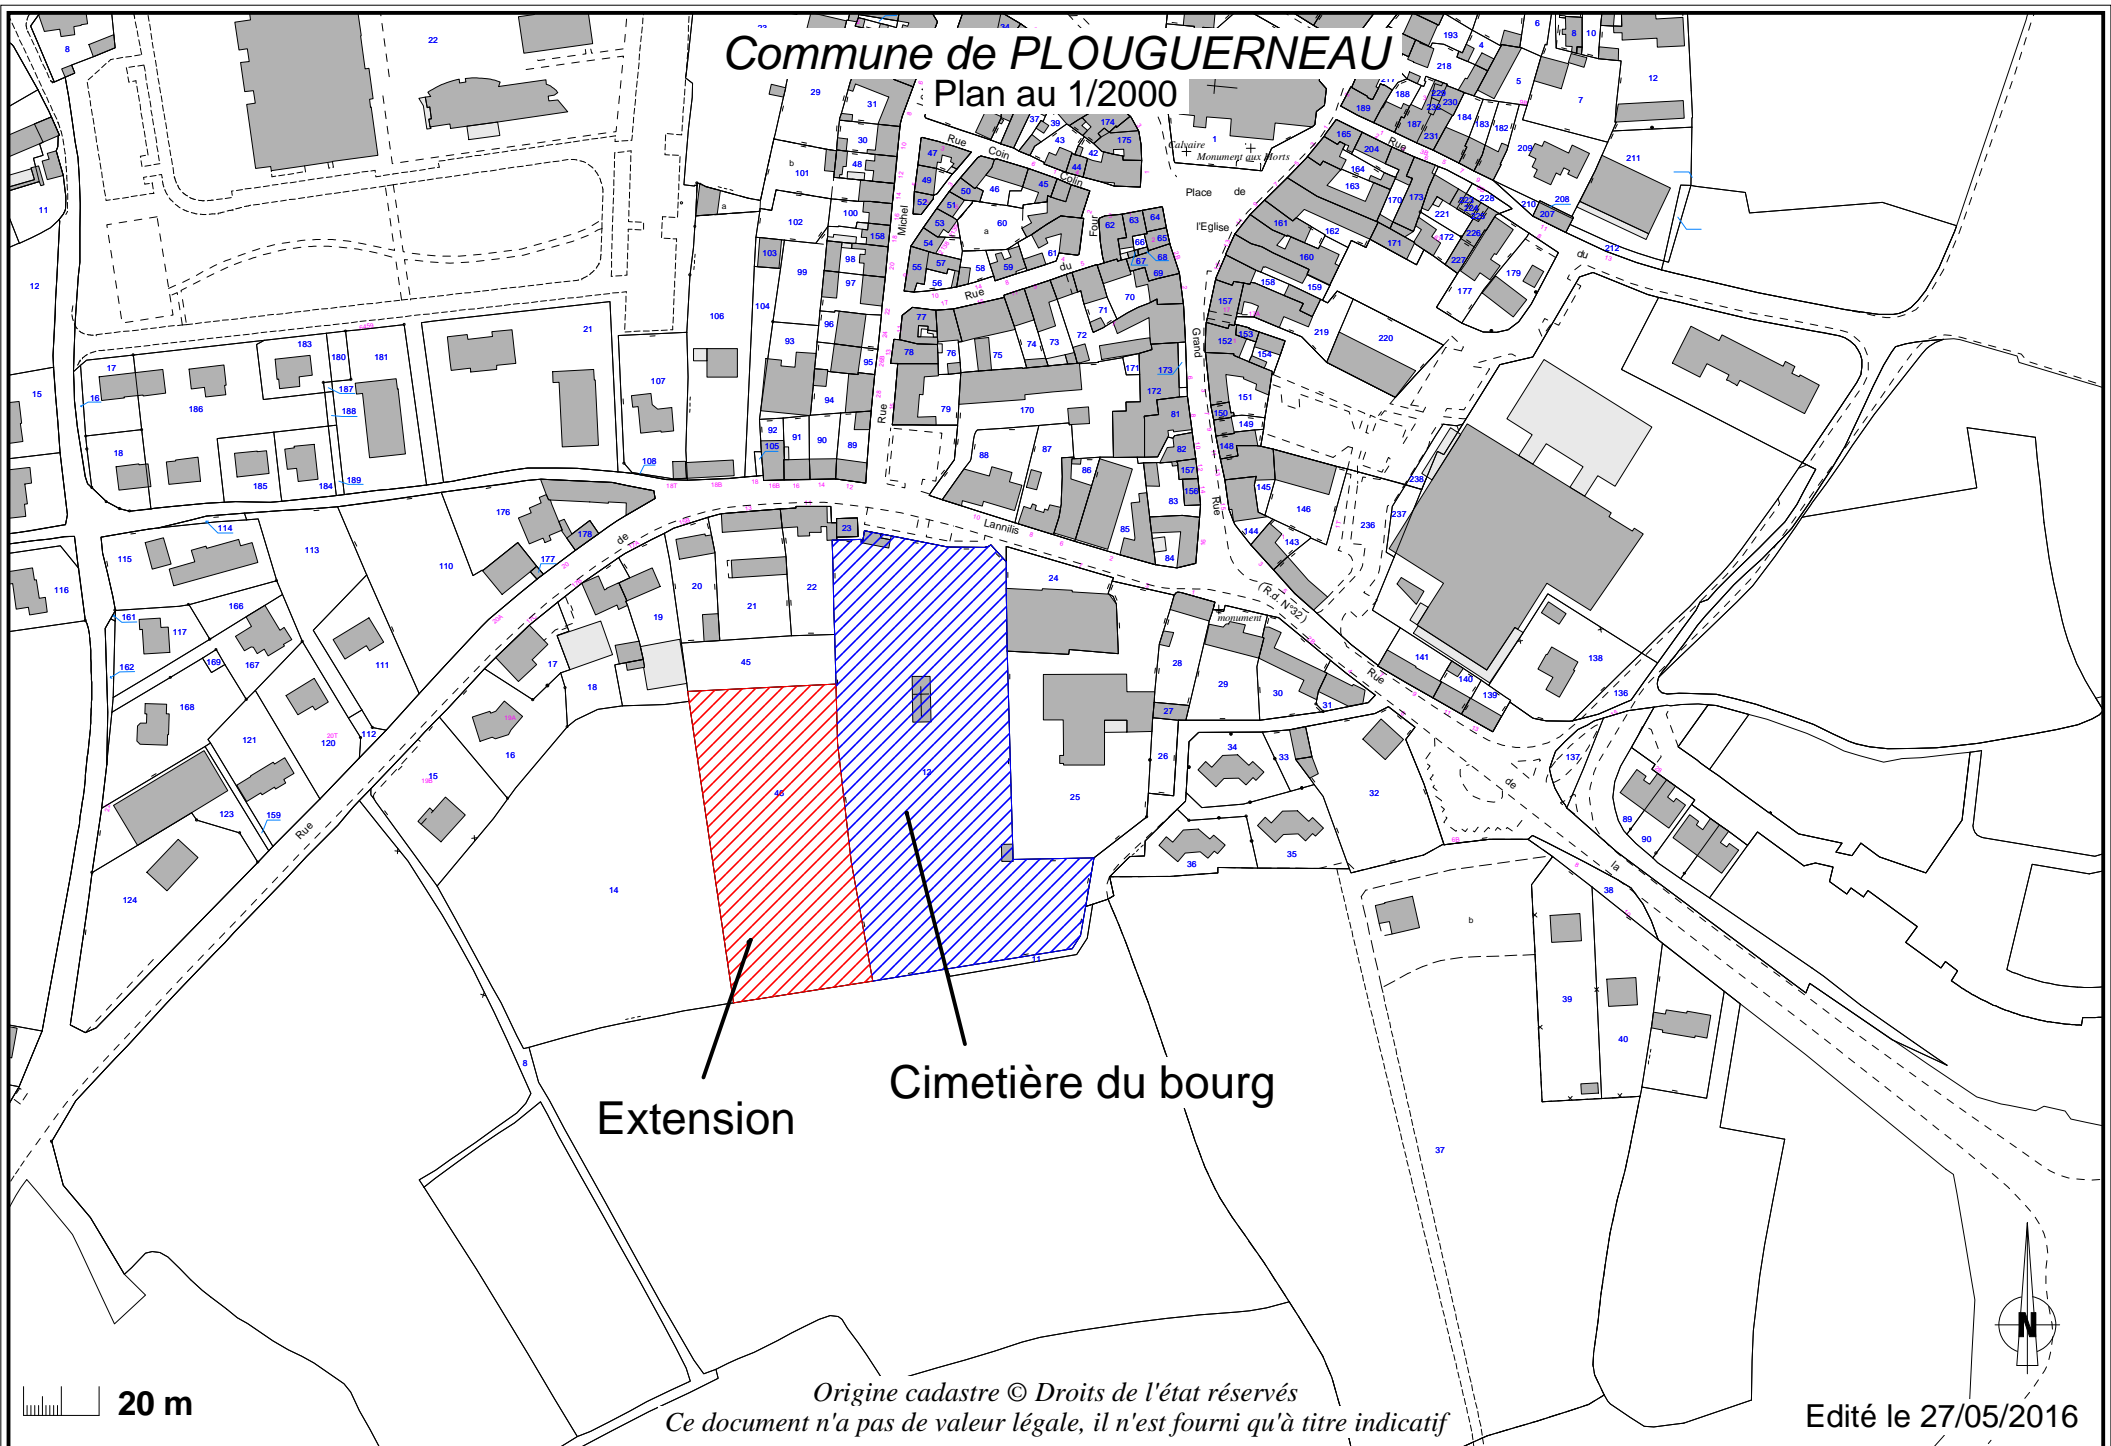

Commune de PLOUGUERNEAU

Plan au 1/2000

20 m

Origine cadastre © Droits de l'état réservés
Ce document n'a pas de valeur légale, il n'est fourni qu'à titre indicatif

Edité le 27/05/2016